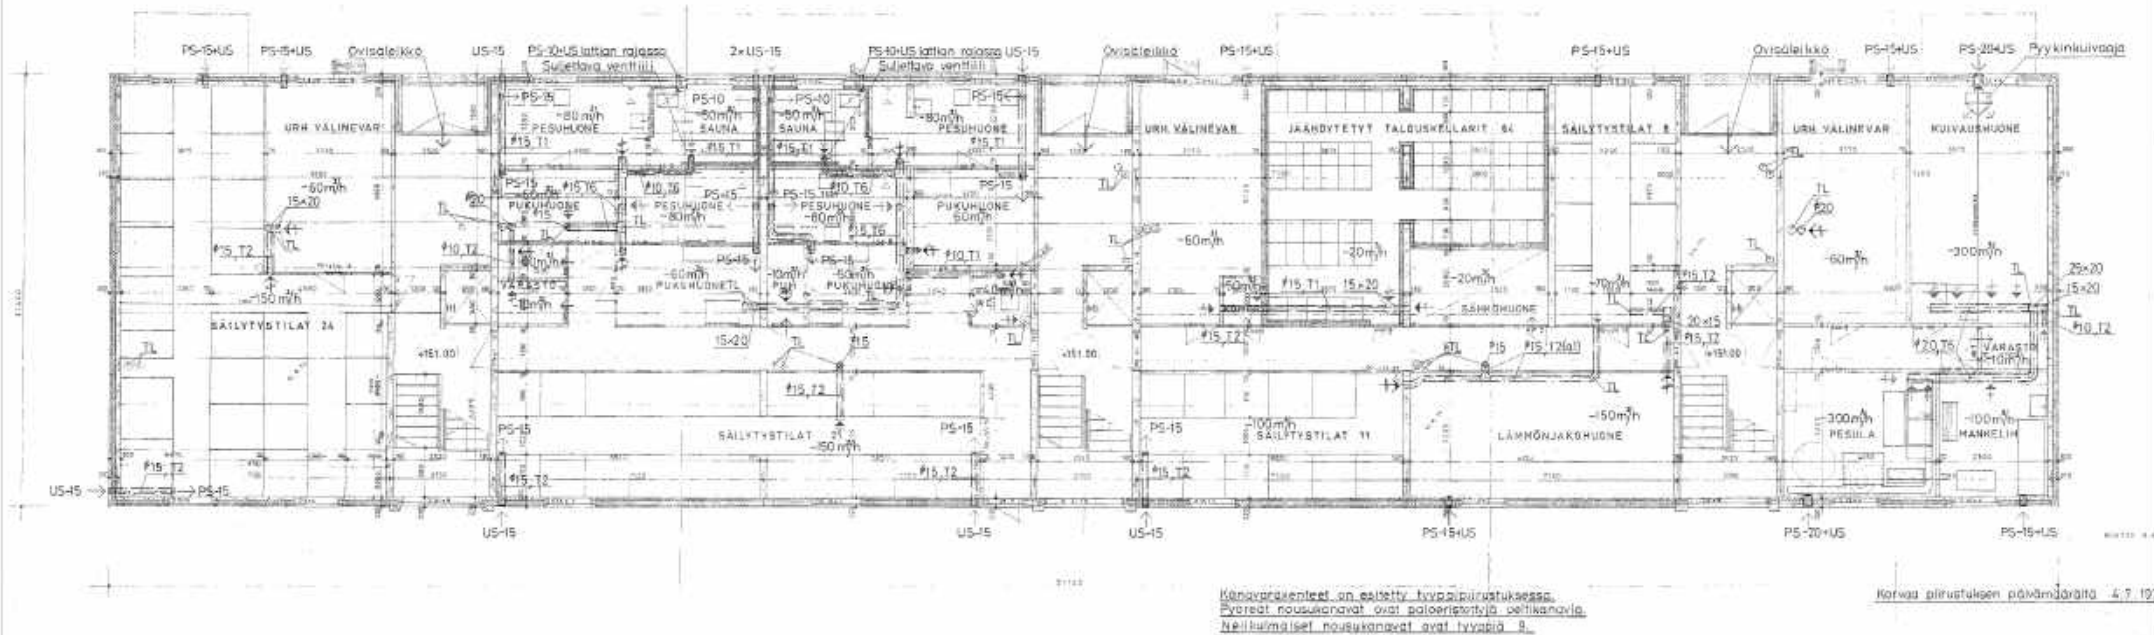

Ilkka Saarinen

Insinöörinkatu 30 (3.kerros)
33720 Tampere

www.iisoy.fi

Puh.
(03) 3390 0100

01 TAMPERE
024 TASATANELI
ASUINRAKENNUS

Suhde 1: 200

24.9.2020