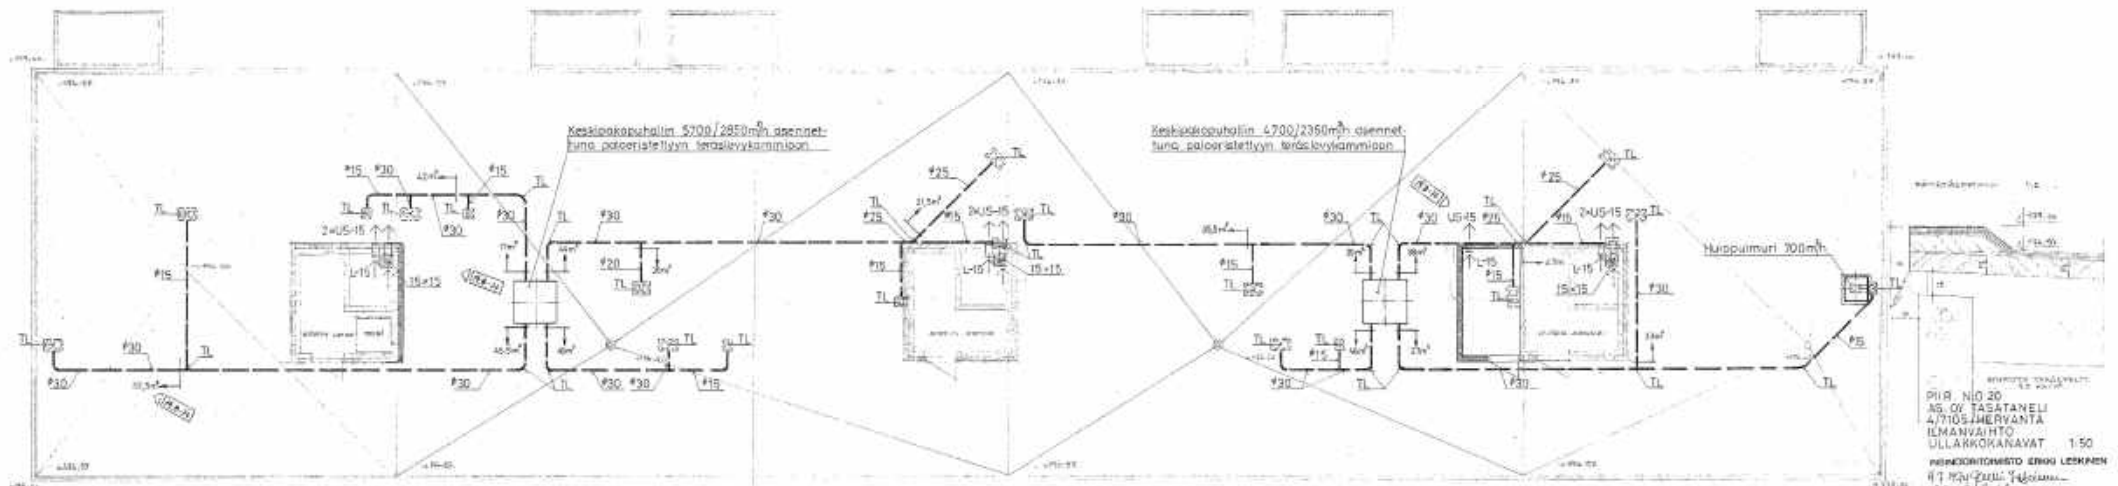

**01 TAMPERE**  
**024 TASATANELI**  
**ASUINRAKENNUS**

---

Suhde 1: 200

24.9.2020

Ulkkokanavat ovat tyypistä 7

P118, N10 20  
 AS. OY TASATANELI  
 4/705 JHERVANTA  
 ILMANVAIHTO  
 ULLAKKOKANAVAT 1:50  
 HIRVONEN/HEIKKILÄ  
 19.8.2020